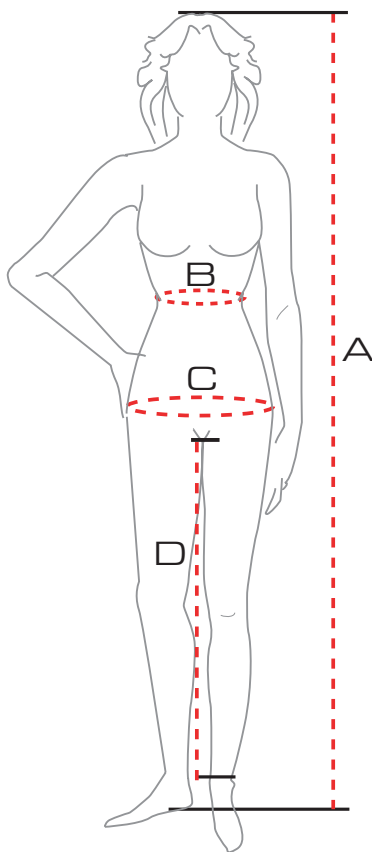

Donna - Lady

Size	A	B	C	D
38	150-180	56-62	84-90	63-67
40	150-180	60-66	88-94	65-69
42	150-180	64-70	92-98	67-71
44	150-180	68-74	96-102	69-73
46	150-180	72-78	100-106	71-75
48	150-180	76-82	104-110	73-77
50	150-180	80-86	108-114	75-79
52	150-180	84-90	112-118	76-80