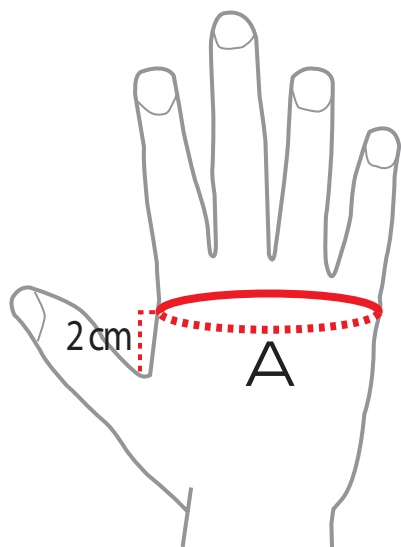

Uomo - Man

Size	A	B	C	D	E	F
46	163-168	90-94	78-82	94-98	56-58	68-72
48	167-172	94-98	82-86	98-102	57-59	70-74
50	170-175	98-102	86-90	102-106	58-60	72-76
52	174-179	102-106	90-94	106-110	59-61	73-77
54	177-182	106-110	94-98	110-114	60-62	75-79
56	180-185	110-114	98-102	114-118	61-63	76-80
58	182-187	114-118	102-106	118-122	62-64	77-81
60	185-190	118-122	106-110	122-126	63-65	78-82

Donna - Lady

Size	A	B	C	D	E	F
40	150-180	76-82	60-66	88-94	52-55	65-69
42	150-180	80-86	64-70	92-98	54-57	67-71
44	150-180	84-90	68-74	96-102	56-59	69-73
46	150-180	88-94	72-78	100-106	58-61	71-75
48	150-180	92-98	76-82	104-110	60-63	73-77
50	150-180	96-102	80-86	108-114	62-65	75-79
52	150-180	100-106	84-90	112-118	63-66	76-80

Tabella taglie guanti - Gloves size chart

Misure espresse in centimetri - Measures expressed in centimeters

Uomo - Man

Size	Inch	A (cm)
XS	7.5	19.1
S	8	20.4
M	8.5	21.7
L	9	22.8
XL	9.5	24.2
XXL	10	25.5
3XL	10.5	26.7

Donna - Lady

Size	Inch	A (cm)
XS	7	17.9
S	7.5	19.1
M	8	20.4
L	8.5	21.7
XL	9	22.8

Tabella taglie protezioni schiena - Back-protectors size chart

Misure espresse in centimetri - Measurements expressed in centimeters