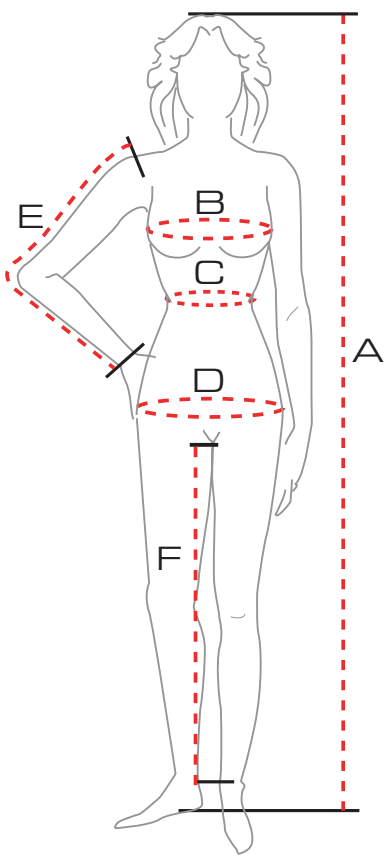

Uomo - Man

Size	A	B	C	D	E	F
46	163-168	90-94	78-82	94-98	56-58	68-72
48	167-172	94-98	82-86	98-102	57-59	70-74
50	170-175	98-102	86-90	102-106	58-60	72-76
52	174-179	102-106	90-94	106-110	59-61	73-77
54	177-182	106-110	94-98	110-114	60-62	75-79
56	180-185	110-114	98-102	114-118	61-63	76-80
58	182-187	114-118	102-106	118-122	62-64	77-81
60	185-190	118-122	106-110	122-126	63-65	78-82

Donna - Lady

Size	A	B	C	D	E	F
40	150-180	76-82	60-66	88-94	52-55	65-69
42	150-180	80-86	64-70	92-98	54-57	67-71
44	150-180	84-90	68-74	96-102	56-59	69-73
46	150-180	88-94	72-78	100-106	58-61	71-75
48	150-180	92-98	76-82	104-110	60-63	73-77
50	150-180	96-102	80-86	108-114	62-65	75-79
52	150-180	100-106	84-90	112-118	63-66	76-80

Tabella taglie guanti - Gloves size chart

Misure espresse in centimetri - Measures expressed in centimeters

Uomo - Man

Size	Inch	A (cm)
XS	7.5	19.1
S	8	20.4
M	8.5	21.7
L	9	22.8
XL	9.5	24.2
XXL	10	25.5
3XL	10.5	26.7

Donna - Lady

Size	Inch	A (cm)
XS	7	17.9
S	7.5	19.1
M	8	20.4
L	8.5	21.7
XL	9	22.8

Tabella taglie protezioni schiena - Back-protectors size chart

Misure espresse in centimetri - Measurements expressed in centimeters